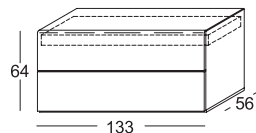

Comò 2 cassetti con cassetto interno - L. 133 H. 64 P. 56

	Essenza 1	Essenza 2	Laccato Opaco
Codice			
V03