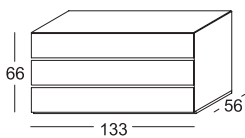

Comò 3 cassetti - L. 133 H. 66 P. 56

	Essenza 1	Essenza 2	Laccato Opaco
Codice			
RP3