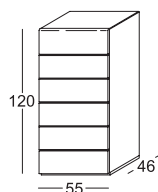

Settimanale 6 cassetti - L. 55 H. 120 P. 46

	Essenza 1	Essenza 2	Laccato Opaco
Codice			
V04