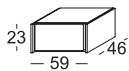

Comodino 1 cassetto - L. 59 H. 23 P. 46

	Essenza 1	Essenza 2	Laccato Opaco
Codice			
LI5