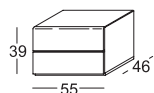

Comodino 2 cassetti - L. 55 H. 39 P. 46

	Essenza 1	Essenza 2	Laccato Opaco
Codice			
V02L