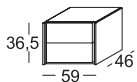

Comodino 2 cassetti - L. 59 H. 36,5 P. 46

	Essenza 1	Essenza 2	Laccato Opaco
Codice			
LI6