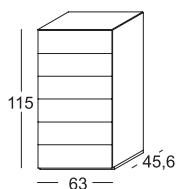

Settimanale 6 cassetti - L. 63 H. 115 P. 45,6

	Essenza 1	Essenza 2	Laccato Opaco
Codice			
RP4