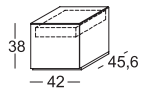

Comodino alto con cassetto interno - L. 42 H. 38 P. 45,6

	Essenza 1	Essenza 2	Laccato Opaco
Codice			
RP2