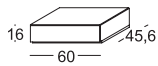

| | Codice |
|---|---------------|
| Top vetro laccato Comodino L.cm 59 | TCL59 |
| Top vetro laccato Comodino / Settimanale L.67 | TCL64 |
| Top vetro laccato Comò L cm 137 | TCL134 |

QUARANTACINQUE Contenitori

Serie di contenitori con frontali in forte spessore sagomati a 45°.

Raccordatura a 45° fra top ed il frontale superiore.

Finiture disponibili:

- ESSENZA 1 (Eucalipto, Noce Canaletto).
- ESSENZA 2 (Olmo tutte le finiture, Rovere grigio, Noce Random, Quercia tutte le finiture, Laccato poro aperto).
- LACCATO OPACO (Tutti colori nostro campionario).