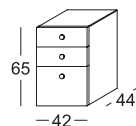

Comodino 3 cassetti - L. 42 H. 65 P. 44

Codice	Essenza 1	Essenza 2	Laccato Opaco
FLA42