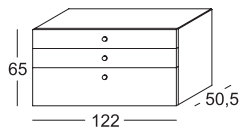

Comò 3 cassetti - L. 122 H. 65 P. 50,5

Codice	Essenza 1	Essenza 2	Laccato Opaco
FL122