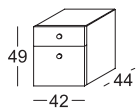

Comodino 2 cassetti - L. 42 H. 49 P. 44

Codice	Essenza 1	Essenza 2	Laccato Opaco
FL42