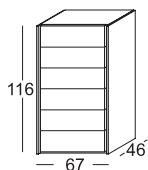

Settimanale 6 cassetti - L. 67 H. 116 P. 46

	Essenza 1	Essenza 2	Laccato Opaco
Codice			
LI8			

	Codice
Top vetro laccato Comodino L.cm 59	TCL59
Top vetro laccato Comodino / Settimanale L.67	TCL64
Top vetro laccato Comò L cm 137	TCL134