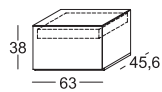

Comodino alto con cassetto interno - L. 63 H. 38 P. 45,6

	Essenza 1	Essenza 2	Laccato Opaco
Codice			
RPA2