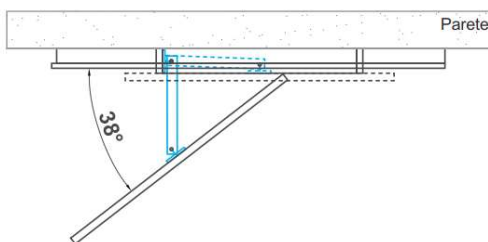

## PORTA TV ORIENTABILE RACK WIDE con pannellatura spessorata

Elemento da inserire nelle pannellature a metroquadro spessorate.

Indicare il posizionamento per taglio nella pannellatura.

Finitura: nero opaco.

Porta TV RACK WIDE

Codice

Se fornito con  
pannellatura spessorata

WIDE

Pannellatura Spessorata

Codice

- Essenza 1
- Essenza 2
- Laccato

Prezzo al mq.  
PST

(N.B. 1 lato non deve superare 120 cm.)

Simulazione con TV 47".  
Simulation with 47" TV.

Simulazione con TV 47".  
Simulation with 47" TV.