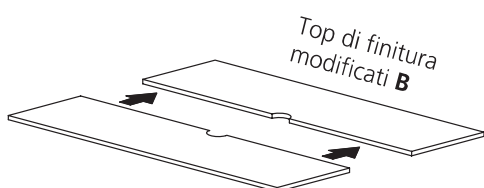

PORTA TV TOTEM 180

PORTA TV TOTEM 180

Porta TV a colonna da appoggio integrabile con gli elementi base H. cm 24/32.

Per la costruzione della base prevedere due elementi "A" larghezza minima cm 130 della profondità desiderata contrapposti sulle schiene con zoccolo H. cm 2 e top di finitura.

Il nostro ufficio tecnico provvederà in fase di sviluppo ordine alla modifica dei fianchi degli elementi, degli zoccoli e dei top di finitura "B".

Il costo delle modifiche è compreso nel prezzo del porta TV.

Il porta TV TOTEM 180 è verniciato finitura nero opaco e rivestito frontalmente da due pannelli asportabili uno dei quali predisposto con una finestratura atta al passaggio cavi.

I pannelli asportabili sono disponibili in tutte le nostre finiture a campionario.

La rotazione del porta TV è prevista in un solo verso con un blocco meccanico a 180 gradi.

N.B.: NON FORNITO SINGOLARMENTE

	Codice	TOTEM
L.130	Essenza 1	
	Essenza 2	
	Laccato Opaco	

Per ottenere la Profondità Totale:
sommare Profondtà elementi + cm 10