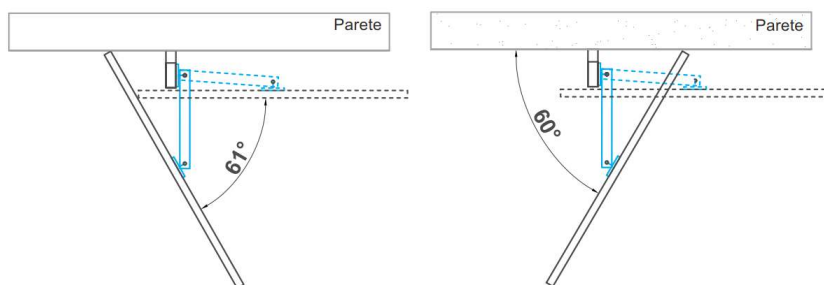

## Porta TV orientabile RACK FLAG

Totem per passaggio cavi predisposto per fissaggio a muro e con incasso piastra sulle nostre basi con top.

Braccio orientabile con doppio snodo e piastra VESA per applicazione televisore.

Simulazione con TV 47''.  
Simulation with 47'' TV.

Simulazione con TV 47''  
Simulation with 47'' TV.