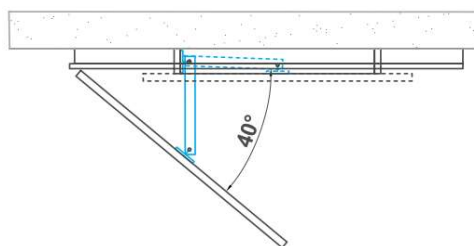

## PORTA TV ORIENTABILE RACK WIDE con pannellatura spessorata

Elemento da inserire nelle pannellature a metroquadro spessorate.

Indicare il posizionamento per taglio nella pannellatura.

Finitura: nero opaco.

(N.B. 1 lato non deve superare 120 cm.)

Simulazione con TV 47".  
Simulation with 47" TV.

Simulazione con TV 47".  
Simulation with 47" TV.

## Pannelli porta TV con intercapedine per passaggi cavi

L. cm 104  
Spess. cm 6

**N.B.:** essenza impiallacciatura orizzontale  
- Passacavo plastica Ø 60 compreso

Retro pannello

H. cm 96  
**PPT104G**

H. cm 128  
**PPT104H**