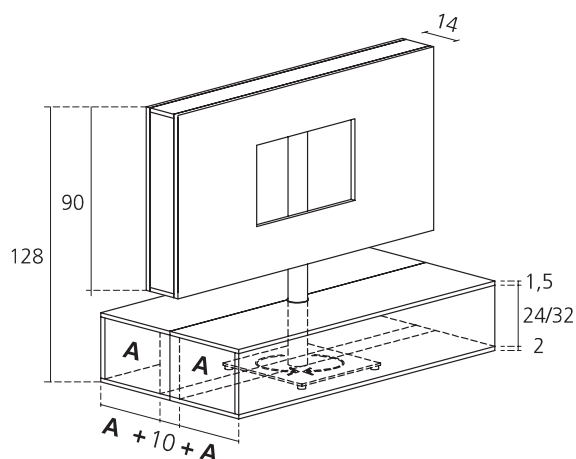

Per ottenere la Profondità Totale:
sommare Profondtà elementi + cm 10