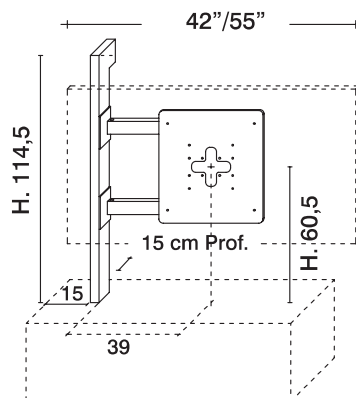

Fornito con composizione di valore minimo complessivo Euro 1.500

Maggiorazione per laccatura opaca del Totem nei nostri colori a campionario

Codice LFLAG
210

FLAGB

Codice

H. 114