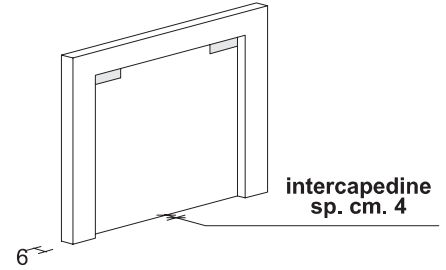

## Pannelli porta TV con intercapedine per passaggi cavi

L. cm 104  
Spess. cm 6

**N.B.:** essenza impiallacciatura orizzontale  
- Passacavo plastica Ø 60 compreso

Retro pannello

H. cm 96  
**PPT104G**

H. cm 128  
**PPT104H**