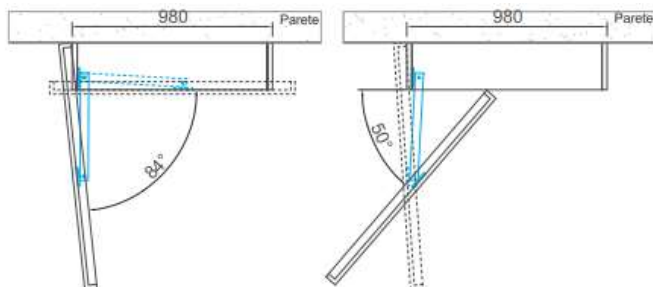

L. 120 RACK5   L. 130 RACK5 XL

H.83

Codice
Essenza 1
Essenza 2
Laccato Opaco