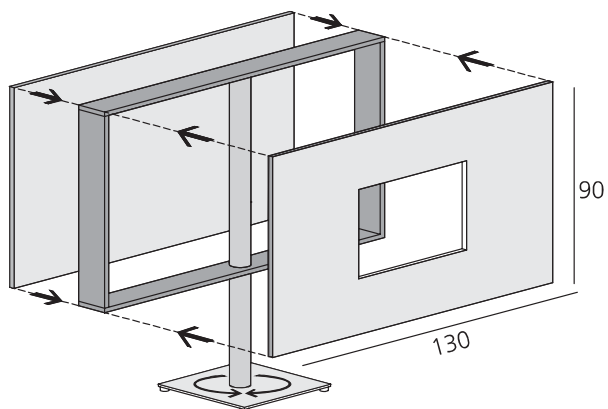

PORTA TV TOTEM 180

PORTA TV TOTEM 180

Porta TV a colonna da appoggio integrabile con gli elementi base H. cm 24/32.

Per la costruzione della base prevedere due elementi "A" larghezza minima cm 130 della profondità desiderata contrapposti sulle schiene con zoccolo H. cm 2 e top di finitura.

Il nostro ufficio tecnico provvederà in fase di sviluppo ordine alla modifica dei fianchi degli elementi, degli zoccoli e dei top di finitura "B".

Il costo delle modifiche è compreso nel prezzo del porta TV.

Il porta TV TOTEM 180 è verniciato finitura nero opaco e rivestito frontalmente da due pannelli asportabili uno dei quali predisposto con una finestratura atta al passaggio cavi.

I pannelli asportabili sono disponibili in tutte le nostre finiture a campionario.

La rotazione del porta TV è prevista in un solo verso con un blocco meccanico a 180 gradi.

N.B.: NON FORNITO SINGOLARMENTE

	Codice	TOTEM
L.130	Essenza 1	
	Essenza 2	
	Laccato Opaco