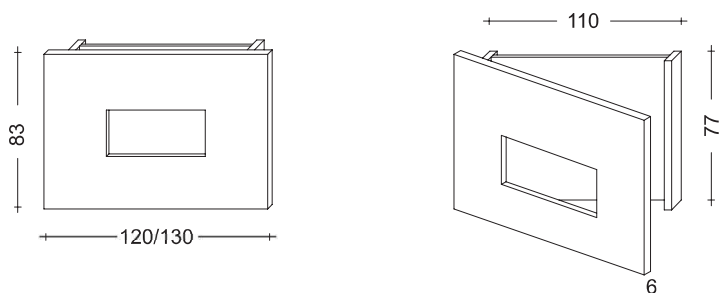

## Porta TV apribile orientabile RACK FREE pensile P. cm 18

Frontale sp. cm 2 con perimetro spessorato a cm 6

Peso max. TV: Kg. 25

Specificare se Dx o Sx

L. 120 RACK4      L. 130 RACK4 XL

H.83

Codice  
Laccato Opaco

## Porta TV apribile orientabile RACK BOX pensile P. cm 25 con 3 box in metallo cm 32 x 16 posizionabili a piacere

Frontale sp. cm 2 con perimetro spessorato a cm 6

Peso max. TV: Kg. 25

Specificare se Dx o Sx