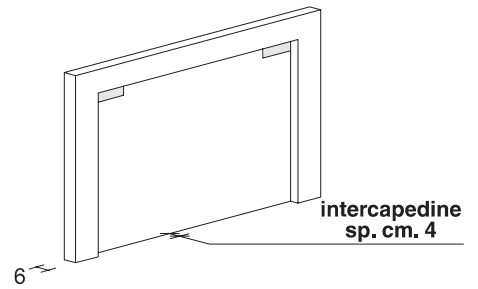

## Pannelli porta TV con intercapedine per passaggi cavi

L. cm 104  
Spess. cm 6

**N.B.:** essenza impiallacciatura orizzontale  
- Passacavo plastica Ø 60 compreso

Retro pannello

H. cm 96  
**PPT104G**

H. cm 128  
**PPT104H**

H. cm 160  
**PPT104L**

H. cm 192  
**PPT104M**

**L.104**

Codice
Essenza 1
Essenza 2
Laccato Opaco

## Pannelli porta TV con intercapedine per passaggi cavi

L. cm 130  
Spess. cm 6

**N.B.:** essenza impiallacciatura orizzontale  
- Passacavo plastica Ø 60 compreso

Retro pannello

H. cm 96  
**PPT130G**

H. cm 128  
**PPT130H**