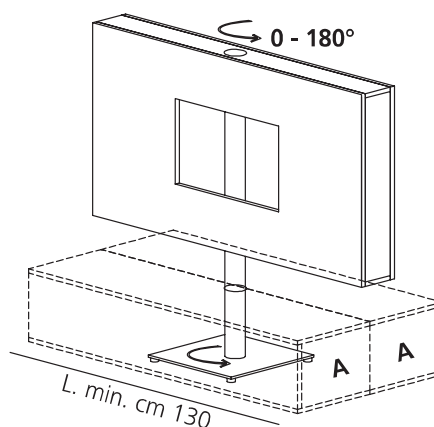

PORTA TV TOTEM 180

PORTA TV TOTEM 180

Porta TV a colonna da appoggio integrabile con gli elementi base H. cm 24/32.

Per la costruzione della base prevedere due elementi "A" larghezza minima cm 130 della profondità desiderata contrapposti sulle schiene con zoccolo H. cm 2 e top di finitura.

Il nostro ufficio tecnico provvederà in fase di sviluppo ordine alla modifica dei fianchi degli elementi, degli zoccoli e dei top di finitura "B".

Il costo delle modifiche è compreso nel prezzo del porta TV.

Il porta TV TOTEM 180 è verniciato finitura nero opaco e rivestito frontalmente da due pannelli asportabili uno dei quali predisposto con una finestratura atta al passaggio cavi.

I pannelli asportabili sono disponibili in tutte le nostre finiture a campionario.

La rotazione del porta TV è prevista in un solo verso con un blocco meccanico a 180 gradi.

N.B.: NON FORNITO SINGOLARMENTE

	Codice	TOTEM
L.130	Essenza 1	
	Essenza 2	
	Laccato Opaco	

Per ottenere la Profondità Totale:
sommare Profondtà elementi + cm 10