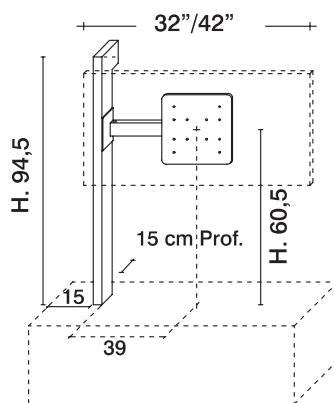

PORTA TV RACK FLAG

Porta TV orientabile RACK FLAG

Totem per passaggio cavi predisposto per fissaggio a muro e con incasso piastra sulle nostre basi con top.

Braccio orientabile con doppio snodo e piastra VESA per applicazione televisore.

Finitura standard NERO OPACO.

Fornito con composizione di valore minimo complessivo Euro 1.300

Codice

H. 94,5

FLAGA

Porta TV orientabile RACK FLAG

Totem per passaggio cavi predisposto per fissaggio a muro e con incasso piastra sulle nostre basi con top.

Braccio orientabile con doppio snodo e piastra VESA per applicazione televisore.

Finitura standard NERO OPACO.