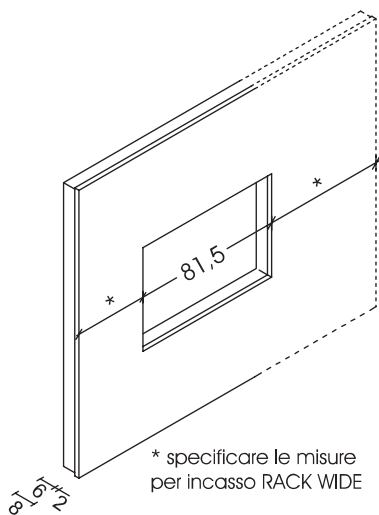

PORTA TV RACK WIDE

PORTA TV ORIENTABILE RACK WIDE con pannellatura spessorata

Elemento da inserire nelle pannellature a metroquadro spessorate.

Indicare il posizionamento per taglio nella pannellatura.

Finitura: nero opaco.

Codice

Se fornito con
pannellatura spessorata

WIDE

Pannellatura Spessorata

Codice

- Essenza 1
- Essenza 2
- Laccato

Prezzo al mq.
PST

(N.B. 1 lato non deve superare 120 cm.)