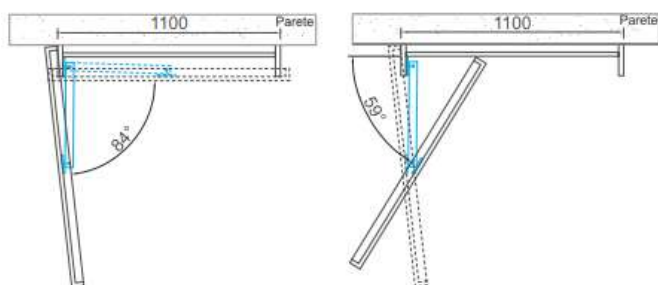

## Porta TV apribile orientabile RACK FREE pensile P. cm 18

Frontale sp. cm 2 con perimetro spessorato a cm 6

Peso max. TV: Kg. 25

Specificare se Dx o Sx

L. 120 RACK4      L. 130 RACK4 XL

H.83

Codice  
Laccato Opaco

## Porta TV apribile orientabile RACK BOX pensile P. cm 25 con 3 box in metallo cm 32 x 16 posizionabili a piacere

Frontale sp. cm 2 con perimetro spessorato a cm 6

Peso max. TV: Kg. 25

Specificare se Dx o Sx