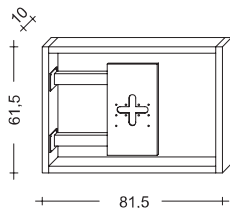

## PORTA TV ORIENTABILE RACK WIDE con pannellatura spessorata

Elemento da inserire nelle pannellature a metroquadro spessorate.

Indicare il posizionamento per taglio nella pannellatura.

Finitura: nero opaco.