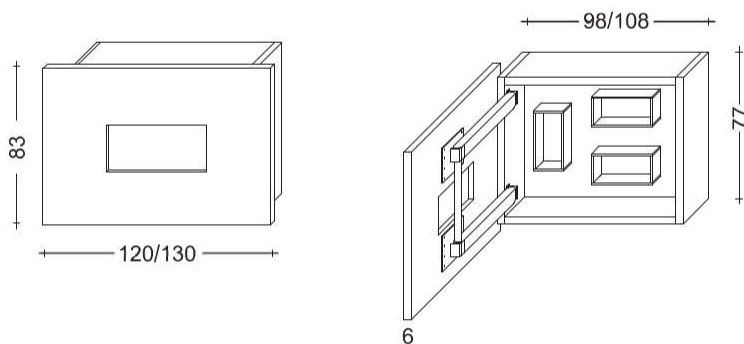

## Porta TV apribile orientabile RACK FREE pensile P. cm 18

Frontale sp. cm 2 con perimetro spessorato a cm 6

Peso max. TV: Kg. 25

Specificare se Dx o Sx

L. 120 RACK4      L. 130 RACK4 XL

H.83

Codice  
Laccato Opaco

## Porta TV apribile orientabile RACK BOX pensile P. cm 25 con 3 box in metallo cm 32 x 16 posizionabili a piacere

Frontale sp. cm 2 con perimetro spessorato a cm 6

Peso max. TV: Kg. 25

Specificare se Dx o Sx